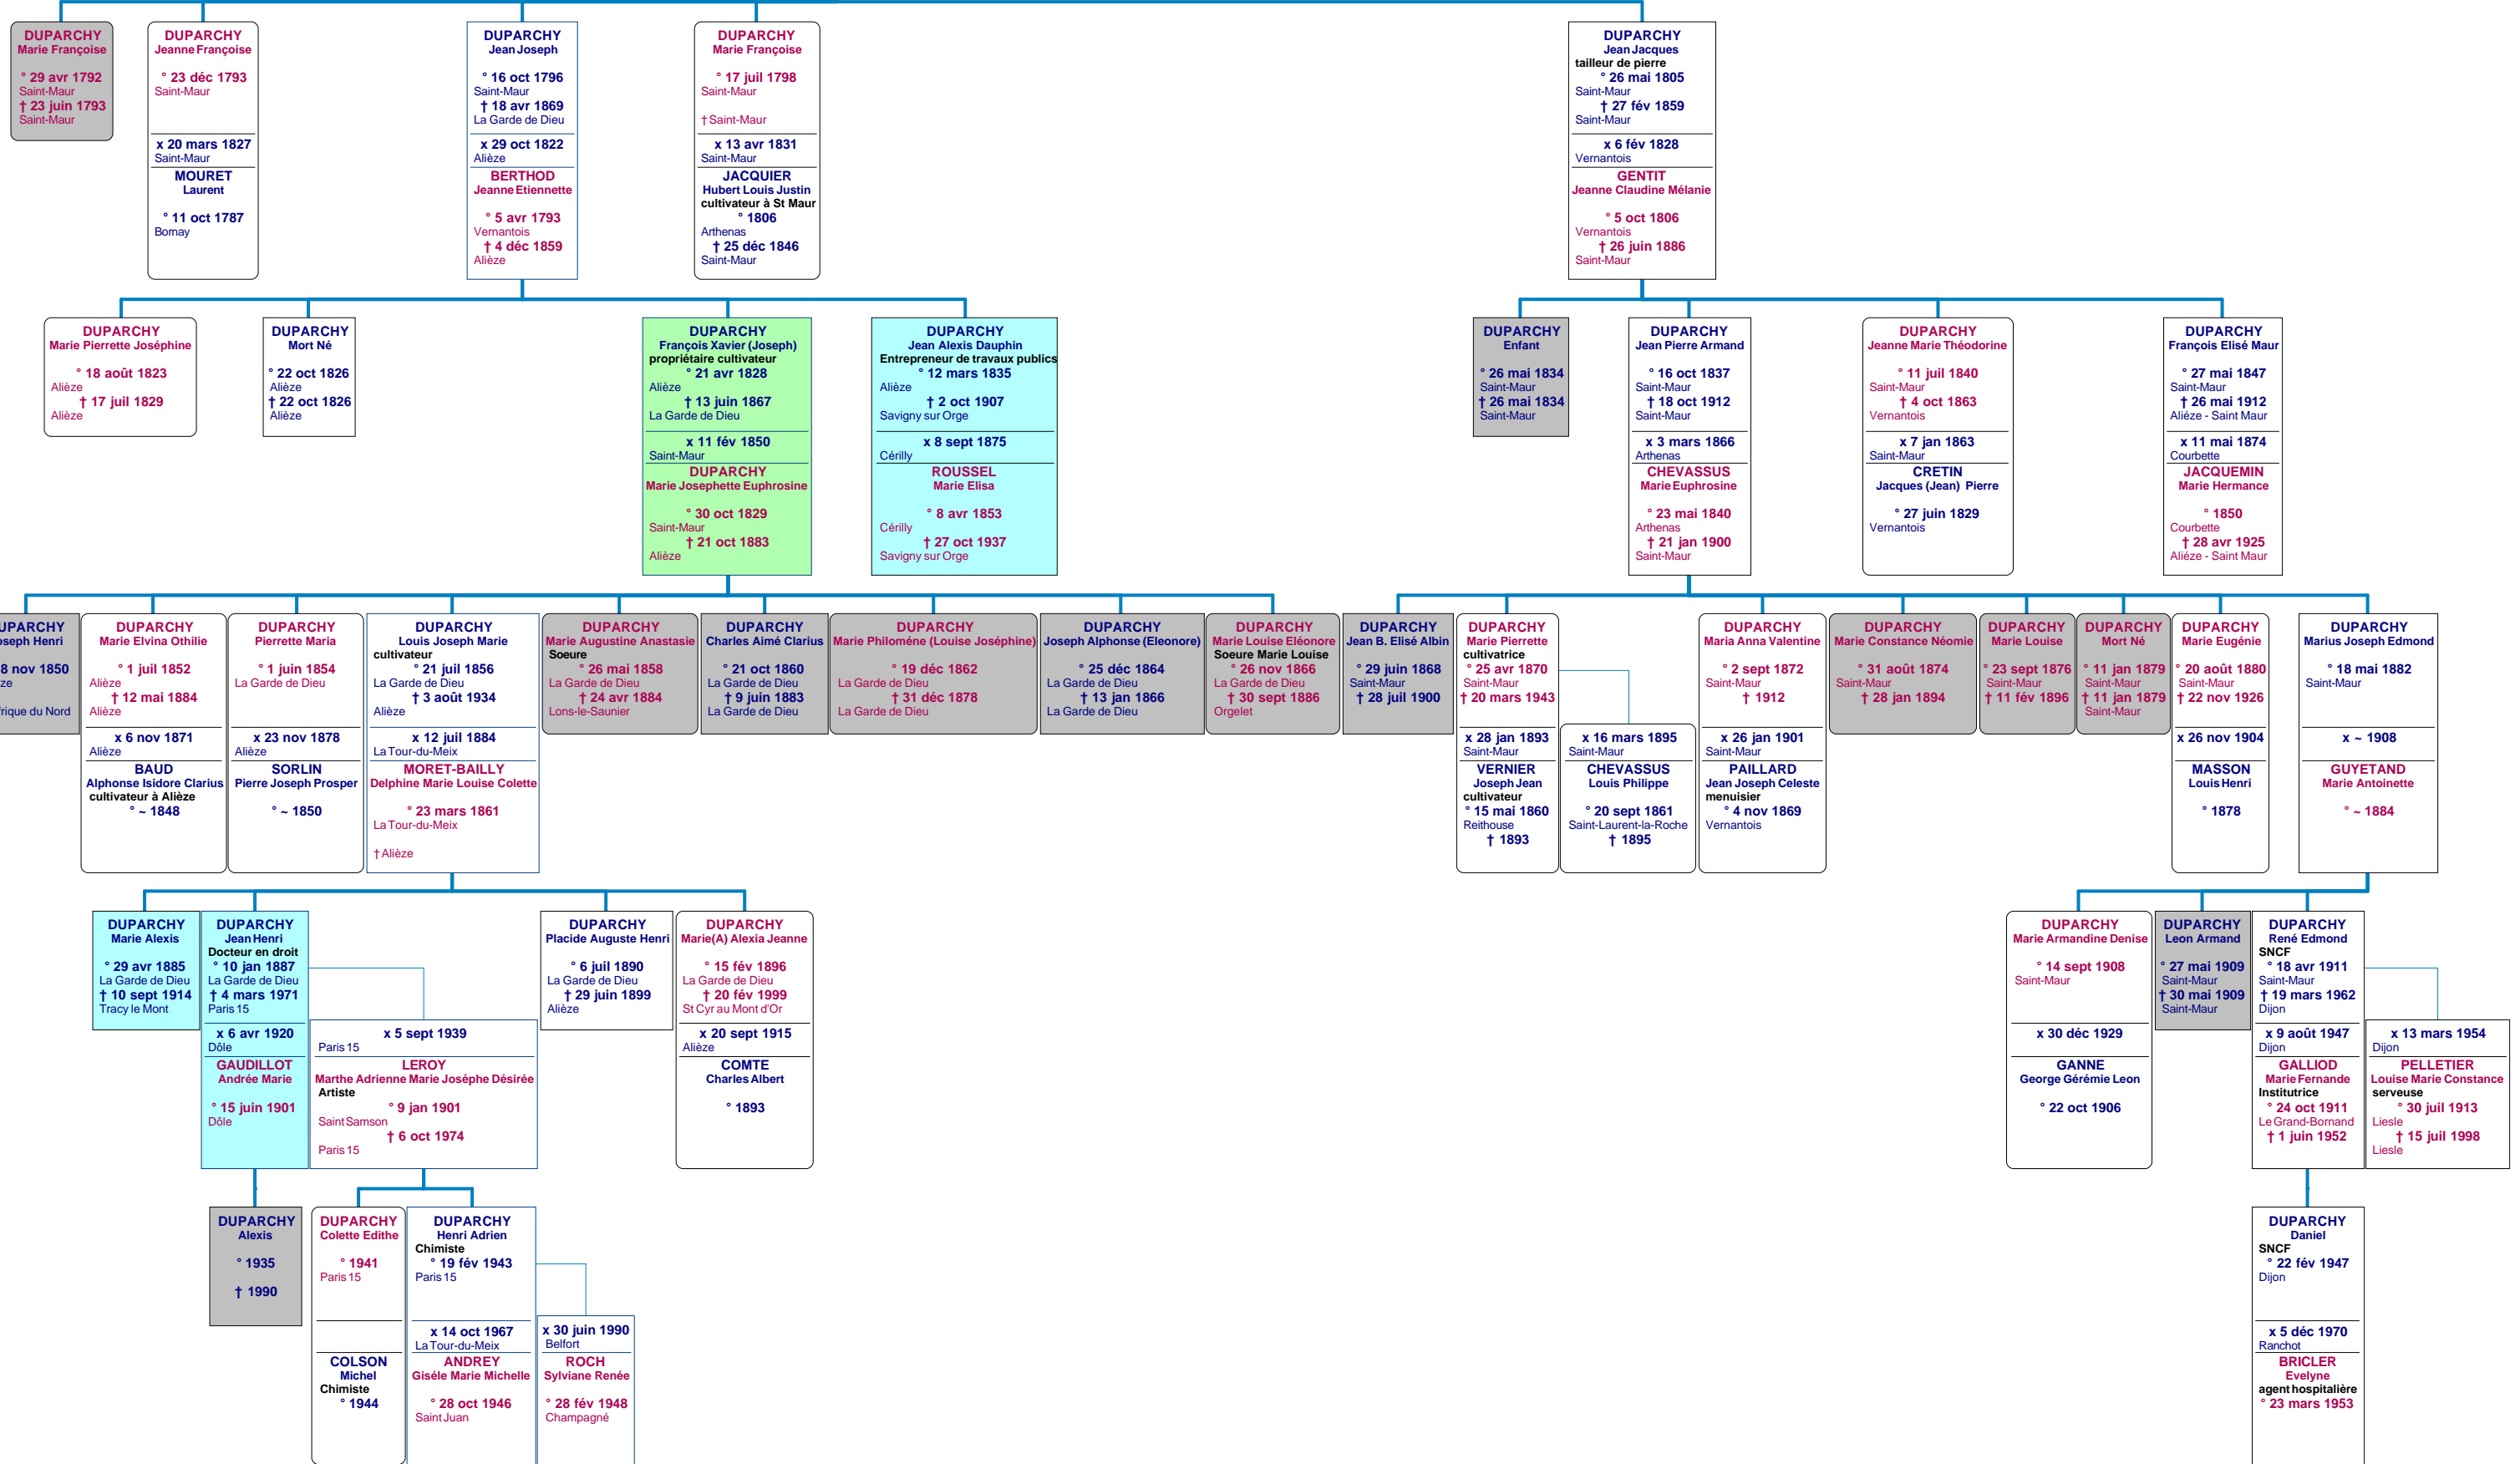

St Maur - Alièze, ma branche, sous forme Duparchy

DUPARCHY Jean Pierre
° 4 jan 1765 Saint-Maur
† 12 déc 1844 Saint-Maur
x 1 mars 1791 Saint-Maur
JACQUEMIN Anne Marie
° 2 nov 1765 Courbette
† 31 juil 1819 Saint-Maur

DUPARCHY Marie Françoise
° 29 avr 1792 Saint-Maur
† 23 juin 1793 Saint-Maur

DUPARCHY Jeanne Françoise
° 23 déc 1793 Saint-Maur
x 20 mars 1827 Saint-Maur
MOURET Laurent
° 11 oct 1787 Bormay

DUPARCHY Jean Joseph
° 16 oct 1796 Saint-Maur
† 18 avr 1869 La Garde de Dieu
x 29 oct 1822 Alièze
BERTHOD Jeanne Etienne
° 5 avr 1793 Vernantais
† 4 déc 1859 Alièze

DUPARCHY Marie Françoise
° 17 juil 1798 Saint-Maur
† Saint-Maur
x 13 avr 1831 Saint-Maur
JACQUIER Hubert Louis Justin cultivateur à St Maur
° 1806 Arthenas
† 25 déc 1846 Saint-Maur

DUPARCHY Jean Jacques tailleur de pierre
° 26 mai 1805 Saint-Maur
† 27 fév 1859 Saint-Maur
x 6 fév 1828 Vernantais
GENTIT Jeanne Claudine Mélanie
° 5 oct 1806 Vernantais
† 26 juin 1886 Saint-Maur

DUPARCHY Marie Pierrette Joséphine
° 18 août 1823 Alièze
† 17 juil 1829 Alièze

DUPARCHY Mort Né
° 22 oct 1826 Alièze
† 22 oct 1826 Alièze

DUPARCHY François Xavier (Joseph) propriétaire cultivateur
° 21 avr 1828 Alièze
† 13 juin 1867 La Garde de Dieu
x 11 fév 1850 Saint-Maur
DUPARCHY Marie Josephette Euphrosine
° 30 oct 1829 Saint-Maur
† 21 oct 1883 Alièze

DUPARCHY Jean Alexis Dauphin Entrepreneur de travaux publics
° 12 mars 1835 Alièze
† 2 oct 1907 Savigny sur Orge
x 8 sept 1875 Cérilly
ROUSSEL Marie Elisa
° 8 avr 1853 Cérilly
† 27 oct 1937 Savigny sur Orge

DUPARCHY Enfant
° 26 mai 1834 Saint-Maur
† 26 mai 1834 Saint-Maur

DUPARCHY Jean Pierre Armand
° 16 oct 1837 Saint-Maur
† 18 oct 1912 Saint-Maur
x 3 mars 1866 Arthenas
CHEVASSUS Marie Euphrosine
° 23 mai 1840 Arthenas
† 21 jan 1900 Saint-Maur

DUPARCHY Jeanne Marie Théodorine
° 11 juil 1840 Saint-Maur
† 4 oct 1863 Vernantais
x 7 jan 1863 Saint-Maur
CRETIN Jacques (Jean) Pierre
° 27 juin 1829 Vernantais

DUPARCHY François Elisé Maur
° 27 mai 1847 Saint-Maur
† 26 mai 1912 Alièze - Saint Maur
x 11 mai 1874 Courbette
JACQUEMIN Marie Hermance
° 1850 Courbette
† 28 avr 1925 Alièze - Saint Maur

DUPARCHY Joseph Henri
° 18 nov 1850 Alièze
† Afrique du Nord

DUPARCHY Pierrette Maria
° 1 juin 1854 La Garde de Dieu
x 23 nov 1878 Alièze
SORLIN Pierre Joseph Prosper
° - 1850

DUPARCHY Louis Joseph Marie cultivateur
° 21 juil 1856 La Garde de Dieu
† 3 août 1934 Alièze
x 12 juil 1884 La Tour-du-Meix
MORET-BAILLY Delphine Marie Louise Colette
° 23 mars 1861 La Tour-du-Meix
† Alièze

DUPARCHY Marie Augustine Anastasie Soeure
° 26 mai 1858 La Garde de Dieu
† 24 avr 1884 Lons-le-Saunier

DUPARCHY Charles Aimé Clarius
° 21 oct 1860 La Garde de Dieu
† 9 juin 1883 La Garde de Dieu

DUPARCHY Marie Philomène (Louise Joséphine)
° 19 déc 1862 La Garde de Dieu
† 31 déc 1878 La Garde de Dieu

DUPARCHY Joseph Alphonse (Eleonore)
° 25 déc 1864 La Garde de Dieu
† 13 jan 1866 La Garde de Dieu

DUPARCHY Marie Louise Eleonore Soeure Marie Louise
° 26 nov 1866 La Garde de Dieu
† 30 sept 1886 Orgelet

DUPARCHY Jean B. Elisé Albin
° 29 juin 1868 Saint-Maur
† 28 juil 1900

DUPARCHY Marie Louise
° 23 sept 1876 Saint-Maur
† 11 fév 1896

DUPARCHY Mort Né
° 11 jan 1879 Saint-Maur
† 11 jan 1879 Saint-Maur

DUPARCHY Marie Eugénie
° 20 août 1880 Saint-Maur
† 22 nov 1926
x 26 nov 1904
MASSON Louis Henri
° 1878