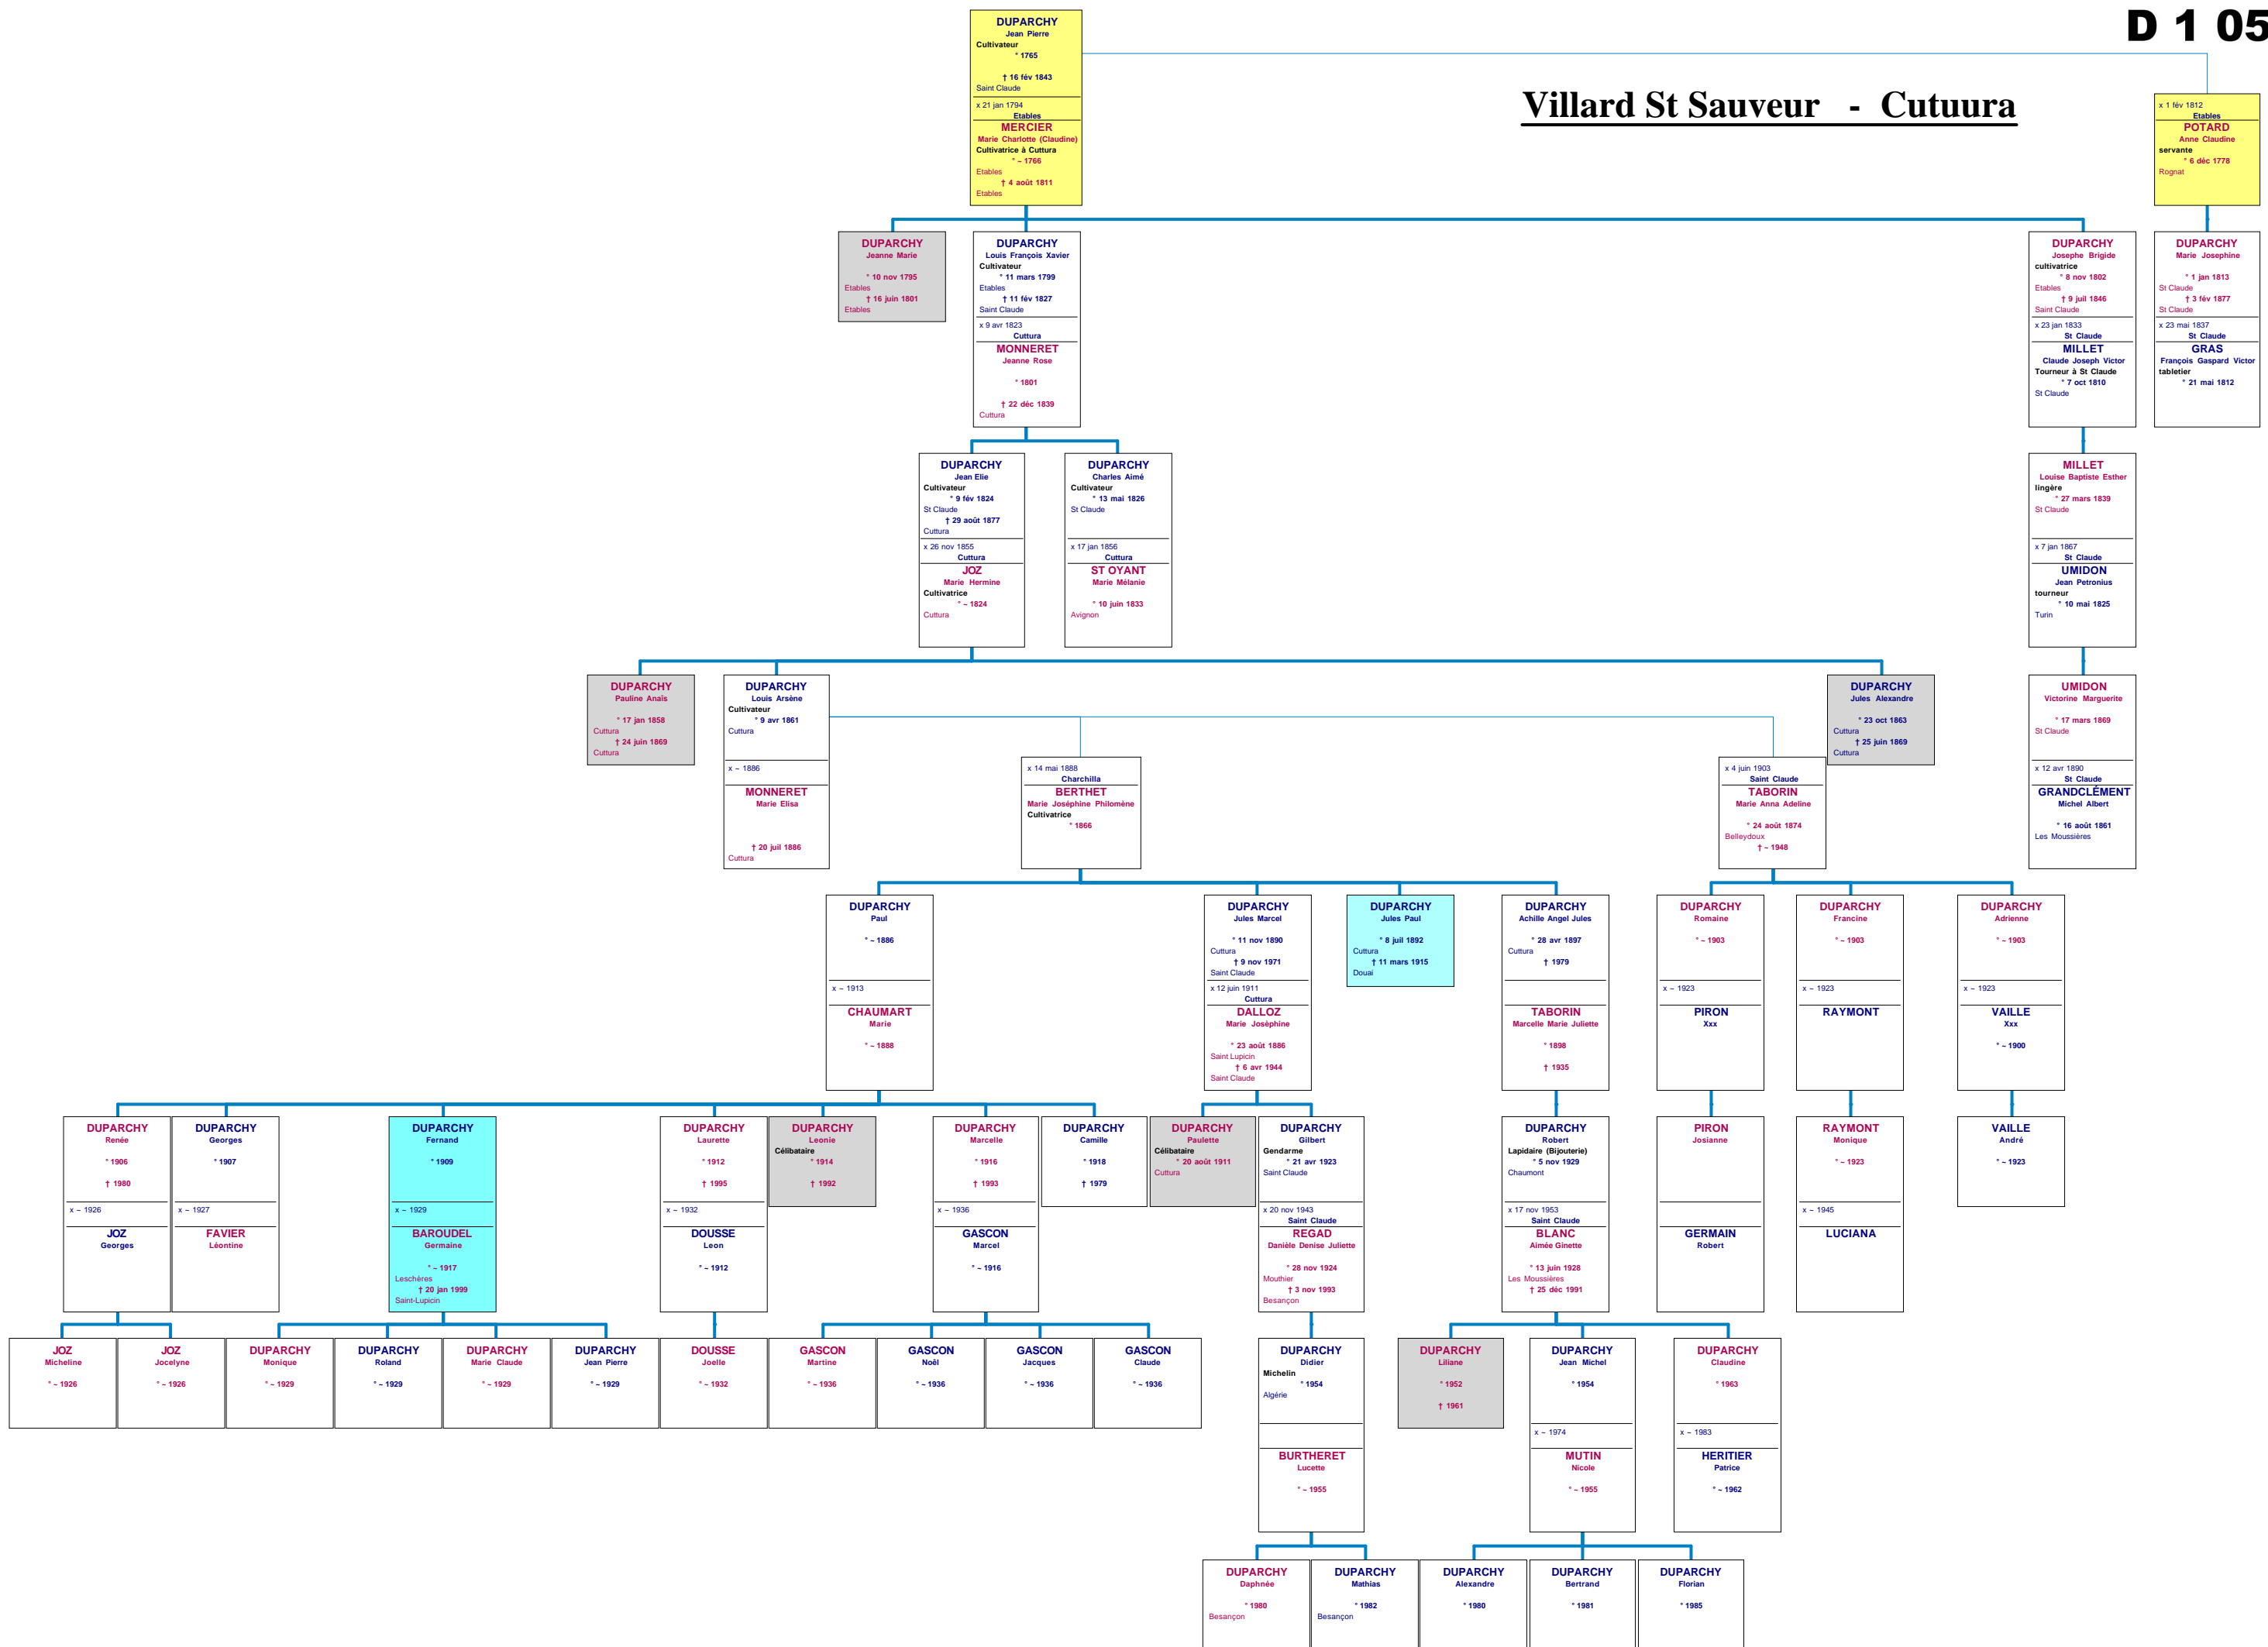

Villard St Sauveur - Cutuura

DUPARCHY
Jean Pierre
Cultivateur
* 1765
† 16 fév 1843
Saint Claude
x 21 jan 1794
Etablis

MERCIER
Marie Charlotte (Claudine)
Cultivatrice à Cuttura
* - 1766
Etablis
† 4 août 1811
Etablis

DUPARCHY
Jeanne Marie
* 10 nov 1795
Etablis
† 16 juin 1801
Etablis

DUPARCHY
Louis François Xavier
Cultivateur
* 11 mars 1799
Etablis
† 11 fév 1827
Saint Claude
x 9 avr 1823
Cuttura

MONNERET
Jeanne Rose
* 1801
† 22 déc 1839
Cuttura

DUPARCHY
Marie Josephine
* 1 jan 1813
St Claude
† 3 fév 1877
St Claude
x 23 mai 1837
St Claude

MILLET
Claude Joseph Victor
Tourneur à St Claude
* 7 oct 1810
St Claude
x 7 jan 1867
St Claude

GRAS
François Gaspard Victor
tabletlier
* 21 mai 1812
x 10 mai 1825
Turin